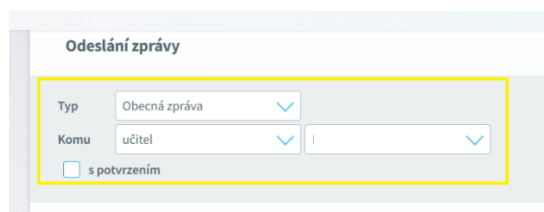

Bakaláři- návod pro užívání

Přístup přes webovou aplikaci

Přihlášení možné přes odkaz na stránkách školy, případně přímo webová stránka skolavsenny.bakalari.cz

Zde zadejte údaje, které jste dostali od třídních učitelů.

V levé části jsou záložky. Pro začátek nejdůležitější **záložka Komens**- Přijaté zprávy, Odesílání zprávy, Omluvenky, Zprávy na nástěnkách školy/třídy.

Omlouvání absence

Zpráva je rovnou adresována třídnímu učiteli.
V kalendáři vyberete datum Od- do.