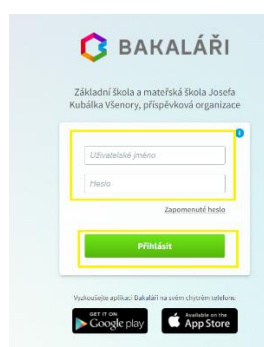

Bakaláři- návod pro užívání

Přístup přes webovou aplikaci

Přihlášení možné přes odkaz na stránkách školy, případně přímo webová stránka skolavsenny.bakalari.cz

Zde zadejte údaje, které jste dostali od třídních učitelů.

V levé části jsou záložky. Pro začátek nejdůležitější **záložka Komens**- Přijaté zprávy, Odesílání zprávy, Omluvenky, Zprávy na nástěnkách školy/třídy.

Omlouvání absence

Zpráva je rovnou adresována třídnímu učiteli.
V kalendáři vyberete datum Od- do.