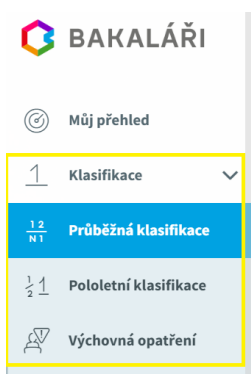

Bakaláři- návod pro užívání

Přístup přes webovou aplikaci

Přihlášení možné přes odkaz na stránkách školy, případně přímo webová stránka skolavsenny.bakalari.cz

Zde zadejte údaje, které jste dostali od třídních učitelů.

V levé části jsou záložky. Pro začátek nejdůležitější **záložka Komens**- Přijaté zprávy, Odesílání zprávy, Omluvenky, Zprávy na nástěnkách školy/třídy.

Omlouvání absence

Zpráva je rovnou adresována třídnímu učiteli.
V kalendáři vyberete datum Od- do.

Záložka Klasifikace

Propojení účtů sourozenců

Přístup přes mobilní aplikaci

Velmi podobné ovládání.

Známky jsou zadávány až od 4. ročníku.