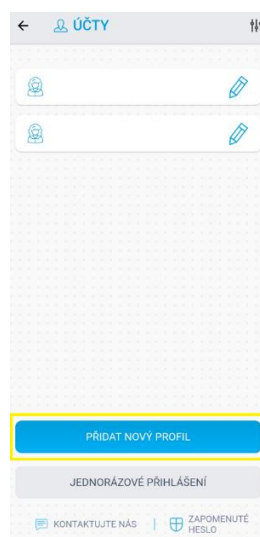

Bakaláři- návod pro užívání

Přístup přes webovou aplikaci

Přihlášení možné přes odkaz na stránkách školy, případně přímo webová stránka skolavsenny.bakalari.cz

Zde zadejte údaje, které jste dostali od třídních učitelů.

V levé části jsou záložky. Pro začátek nejdůležitější **záložka Komens**- Přijaté zprávy, Odesílání zprávy, Omluvenky, Zprávy na nástěnkách školy/třídy.

Omlouvání absence

Zpráva je rovnou adresována třídnímu učiteli.
V kalendáři vyberete datum Od- do.

Záložka Klasifikace

Propojení účtů sourozenců

Přístup přes mobilní aplikaci

Velmi podobné ovládání.

Známky jsou zadávány až od 4. ročníku.