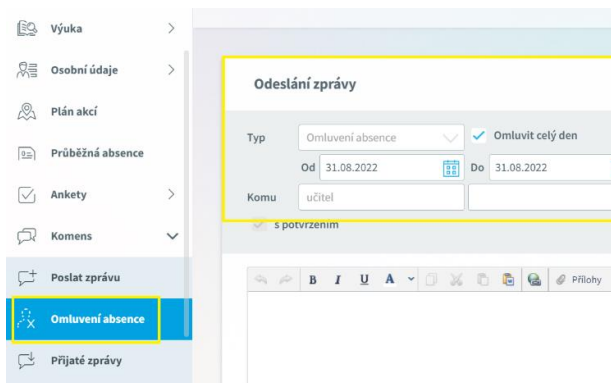

Bakaláři- návod pro užívání

Přístup přes webovou aplikaci

Přihlášení možné přes odkaz na stránkách školy, případně přímo webová stránka skolavsenny.bakalari.cz

Zde zadejte údaje, které jste dostali od třídních učitelů.

V levé části jsou záložky. Pro začátek nejdůležitější **záložka Komens**- Přijaté zprávy, Odesílání zprávy, Omluvenky, Zprávy na nástěnkách školy/třídy.

Omlouvání absence

Zpráva je rovnou adresována třídnímu učiteli.
V kalendáři vyberete datum Od- do.