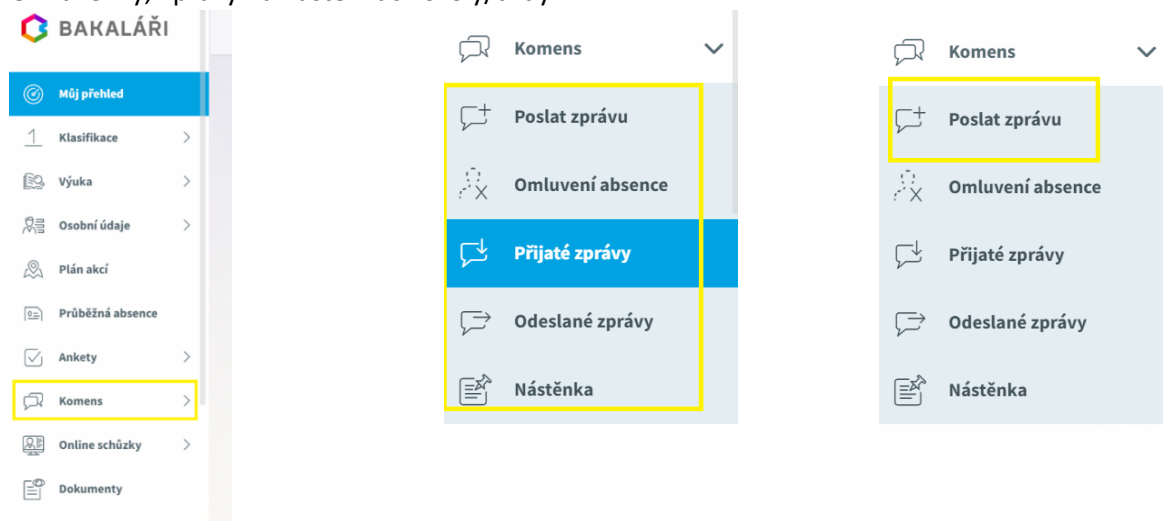

Bakaláři- návod pro užívání

Přístup přes webovou aplikaci

Přihlášení možné přes odkaz na stránkách školy, případně přímo webová stránka skolavsenny.bakalari.cz

Zde zadejte údaje, které jste dostali od třídních učitelů.

V levé části jsou záložky. Pro začátek nejdůležitější **záložka Komens**- Přijaté zprávy, Odesílání zprávy, Omluvenky, Zprávy na nástěnkách školy/třídy.

Omlouvání absence

Zpráva je rovnou adresována třídnímu učiteli.
V kalendáři vyberete datum Od- do.

Záložka Klasifikace

Propojení účtů sourozenců

Přístup přes mobilní aplikaci

Velmi podobné ovládání.

Známky jsou zadávány až od 4. ročníku.